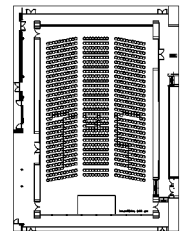

Ullstein-Halle

Größe: 960 qm

Höhe: 7,50 m

Max. Personenanzahl Bankett-Bestuhlung rund: 700

Max. Personenanzahl Theater: 1.000

Max. Personenanzahl parlamentarische Bestuhlung: 600

Max. Personenanzahl Buffet: 700