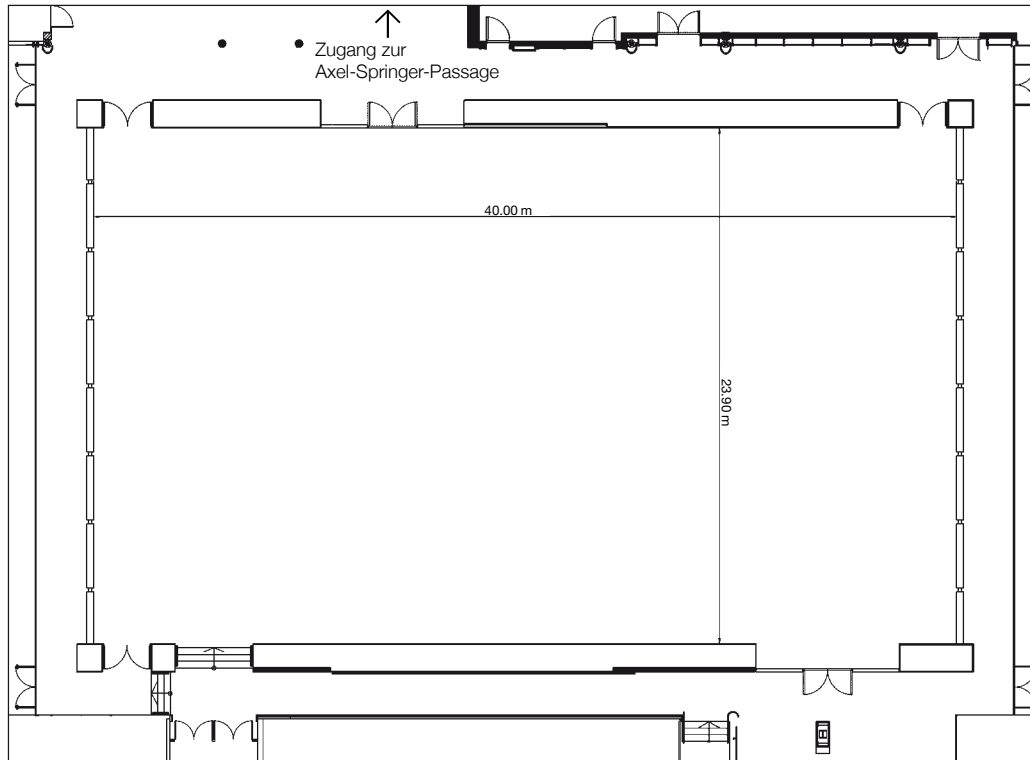

Ullstein-Halle

Größe: 960 qm

Höhe: 7,50 m

Max. Personenanzahl Bankett-Bestuhlung rund: 700

Max. Personenanzahl Theater: 1.000

Max. Personenanzahl parlamentarische Bestuhlung: 600

Max. Personenanzahl Buffet: 700