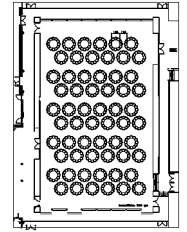

Ullstein-Halle

Größe: 960 qm

Höhe: 7,50 m

Max. Personenanzahl Bankett-Bestuhlung rund: 700

Max. Personenanzahl Theater: 1.000

Max. Personenanzahl parlamentarische Bestuhlung: 600

Max. Personenanzahl Buffet: 700