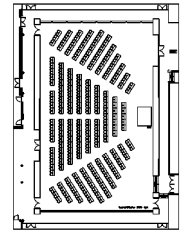

Ullstein-Halle

Größe: 960 qm

Höhe: 7,50 m

Max. Personenanzahl Bankett-Bestuhlung rund: 700

Max. Personenanzahl Theater: 1.000

Max. Personenanzahl parlamentarische Bestuhlung: 600

Max. Personenanzahl Buffet: 700