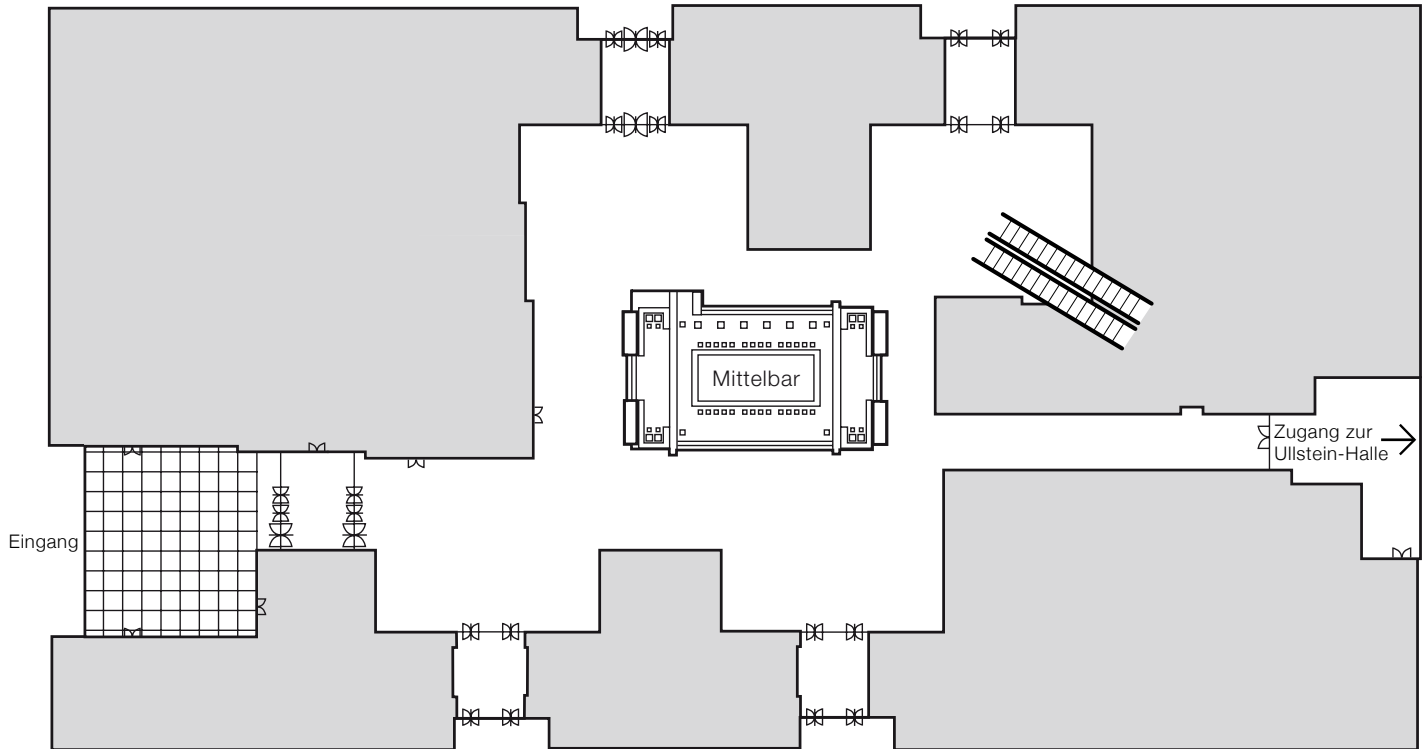

# Axel-Springer-Passage

Größe gesamt: 2.278 qm

Mittelbar: 448 qm

Höfe: je ca. 450 qm

Max. Personenanzahl Bankett-Bestuhlung: 700

Höhe der Passage: 6,30 - 12,50 m

Max. Personenanzahl Empfang: 2.000